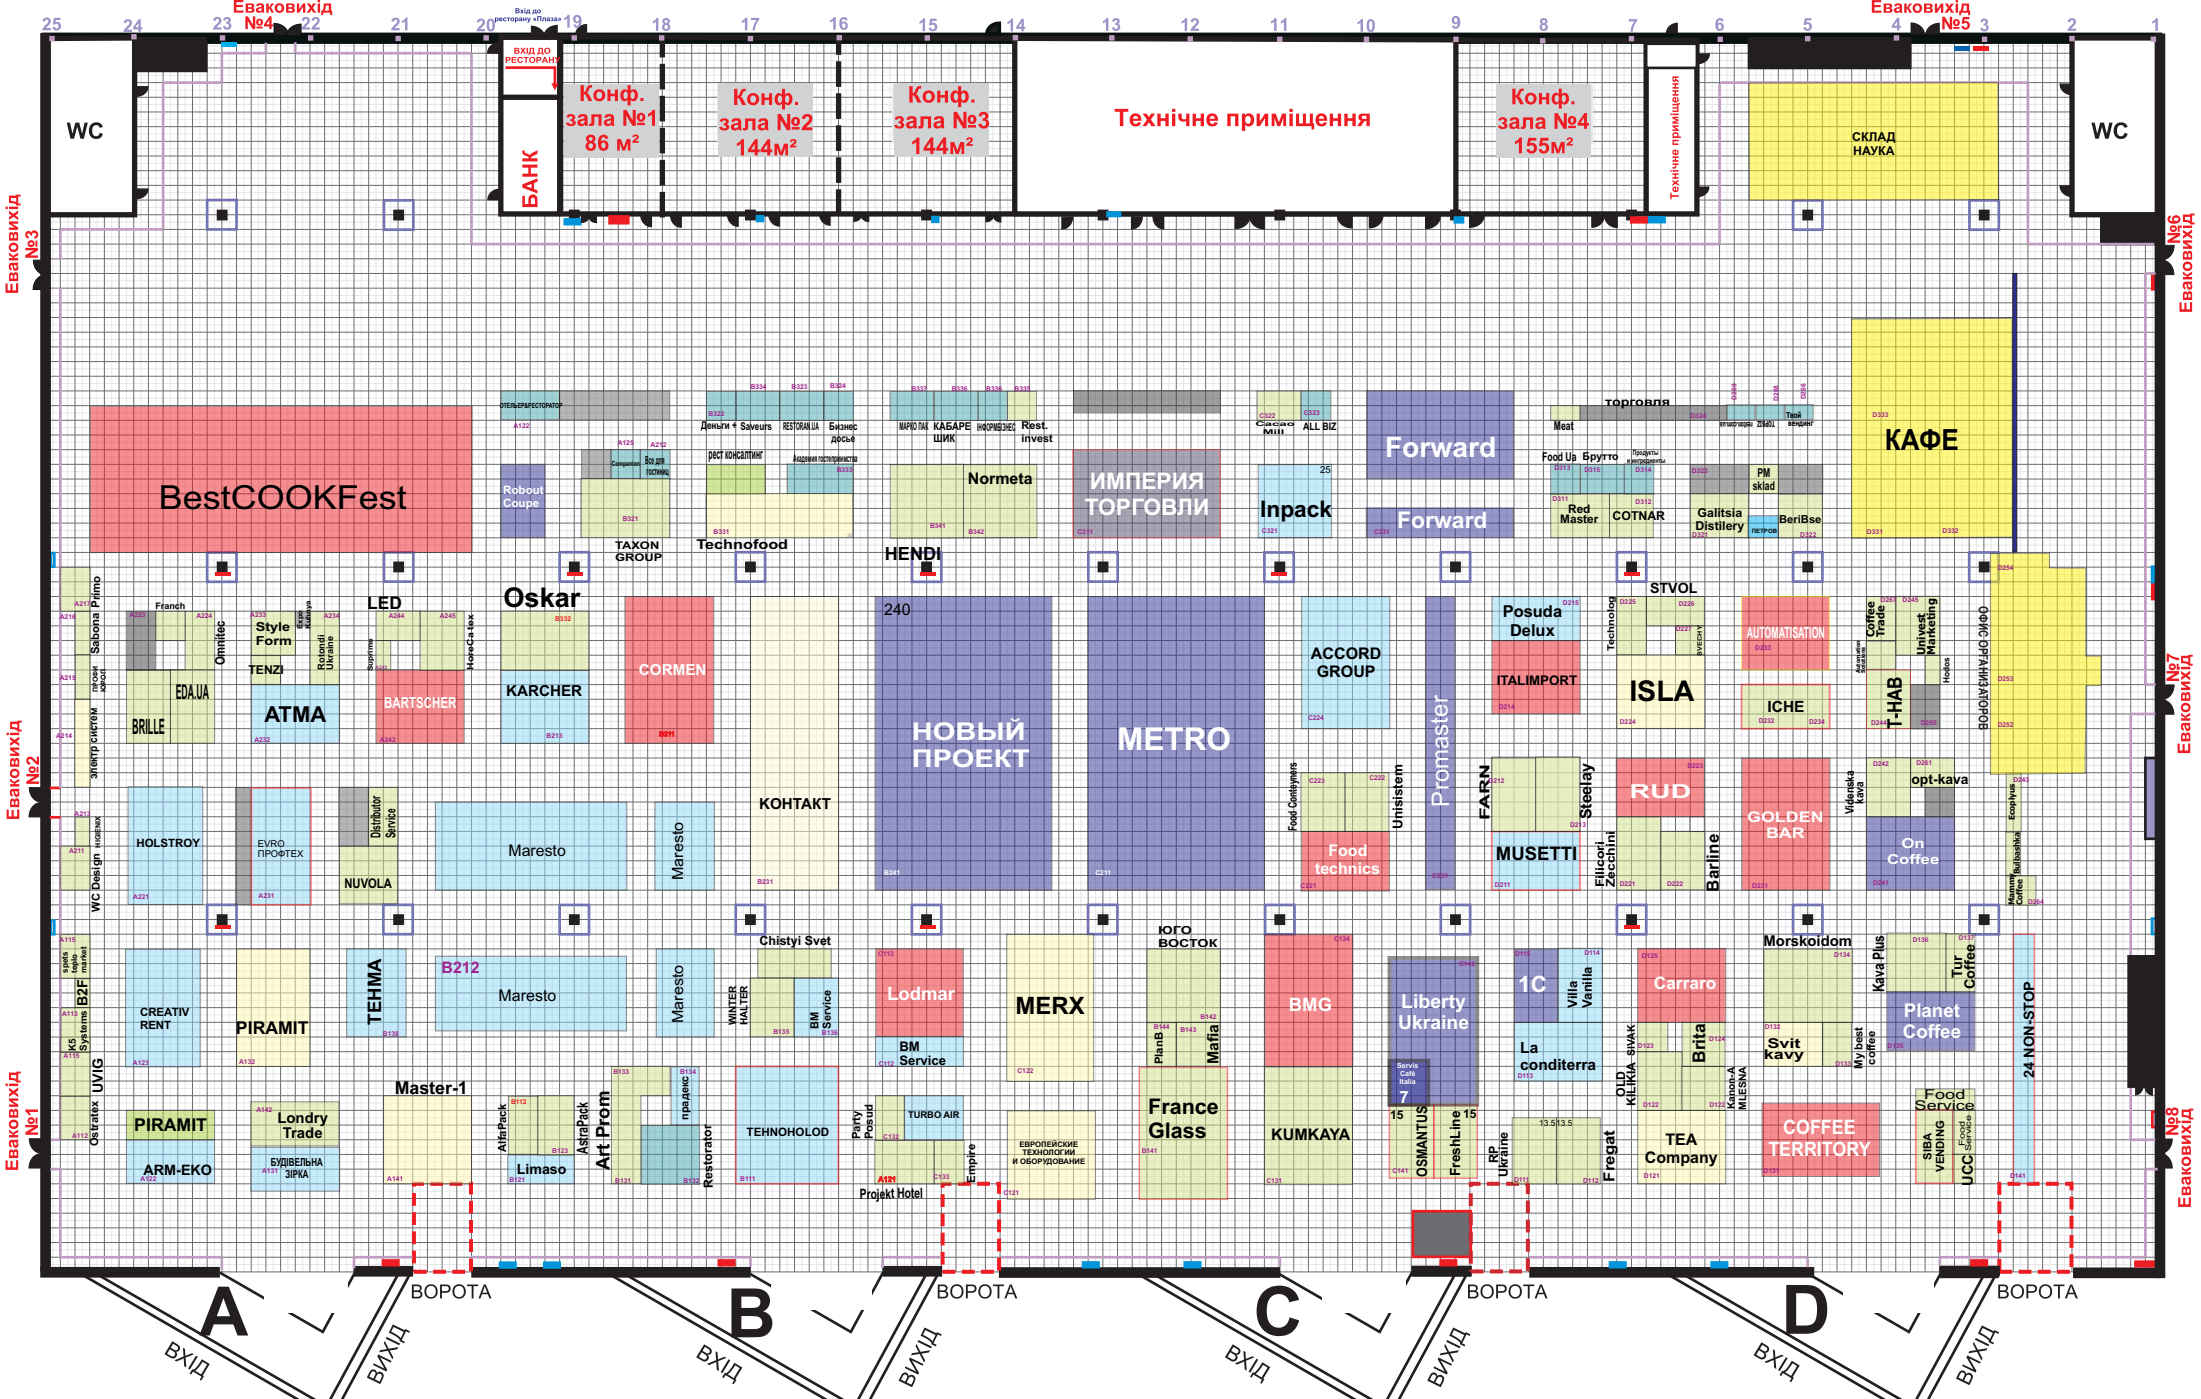

RESTAURANT EXPO

November 4-6 2015

VENUE - EXHIBITION CENTER KYIV EXPO PLAZA 2-B, Saliutna Str. Kyiv, Ukraine

Чернеля В.М.

Коваль О.П.

Павильон №1 Hall 1

Евакуаційний №3

Евакуаційний №2

Евакуаційний №1

Евакуаційний №6

Евакуаційний №7

Евакуаційний №8

Евакуаційний №4

Евакуаційний №5

BestCOOKFest

Конф. зала №1 86 м²

COFFEE TERRITORY

24 NON-STOP

Forward

Forward

Posuda Delux

ITALIMPORT

MUSETTI

Barline

24 NON-STOP

Евакуаційний №6

Евакуаційний №7

Евакуаційний №8

ВІХІД

ВОРІТА

ВІХІД

ВОРІТА